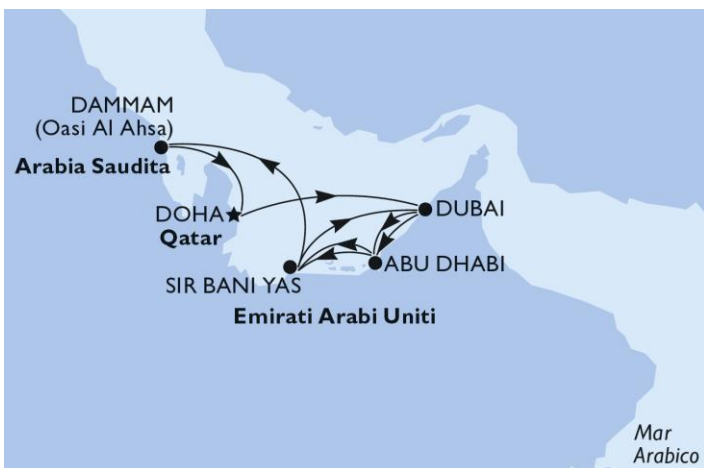

NATALE NEL GOLFO ARABICO

DUBAI, ABU DHABI, QATAR E ARABIA SAUDITA

Emirati Arabi Uniti, Qatar e Arabia Saudita
MSC WORLD EUROPA

10 giorni/ 9 notti

Imbarco a **Doha** il 20 Dicembre 2022
Volo da/per Roma/Milano incluso

Sole d'inverno

a partire da **Euro 1599 p.p.***

IL VOUCHER FUTURE CRUISE È SEMPRE CUMULABILE

TERMINI E CONDIZIONI: *Promozione soggetta a disponibilità limitata da verificare al momento della prenotazione. Valida per partenze della Programmazione Inverno 2022/23 nel: Mediterraneo; Nord Europa; Caraibi e Antille; Emirati Arabi; Arabia Saudita e Mar Rosso e MSC Grand Voyages. Non retroattiva e valida per prenotazioni dal 06/09/2022 al 31/10/2022. È cumulabile con le promo da catalogo, con lo sconto del 5% e con gli sconti delle Voyagers Exclusives previsti per i soci MSC Voyager Club. La promozione è cumulabile con i benefit previsti dal Voucher Future Cruise (FCC). Per ulteriori informazioni sulle Condizioni Generali di Vendita e sulle misure straordinarie adottate dalla Compagnia per proteggere i passeggeri durante la crociera consulta la sezione dedicata sul sito. In MSC Book selezionare il listino SOLEDINVERNO